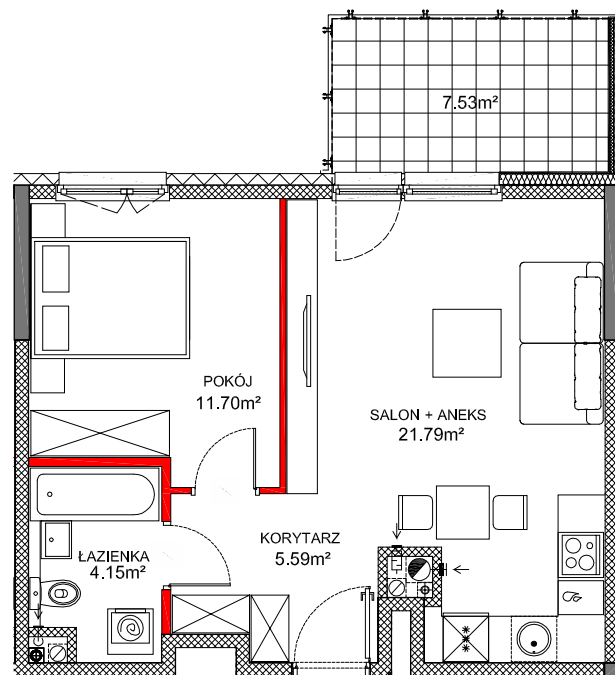

BUDYNEK MIESZKALNY WIELORODZINNY Z GARAŻEM PODZIEMNYM, UL. ŁOKUCIEWSKIEGO